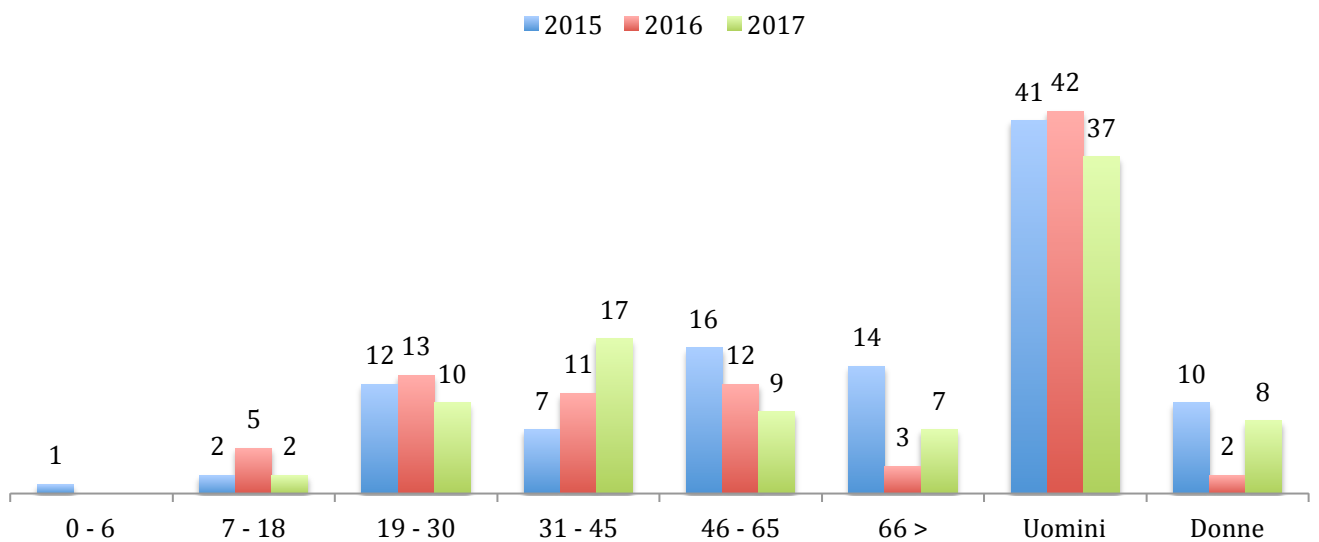

Statistiche di Mortalità sulle Strade di Bergamo e Provincia

Morti sulla strada di Bergamo e Provincia

■ Decessi 2015 Totale 52 ■ Decessi 2016 Totale 54 ■ Decessi 2017 Totale 45

Statistica in Relazione al Giorno dell'Incidente

Statistica in Relazione all'Età

Statistica in Relazione all'Orario

■ 2015 ■ 2016 ■ 2017

Statistica in Base al Mezzo Usato

■ 2015 ■ 2016 ■ 2017