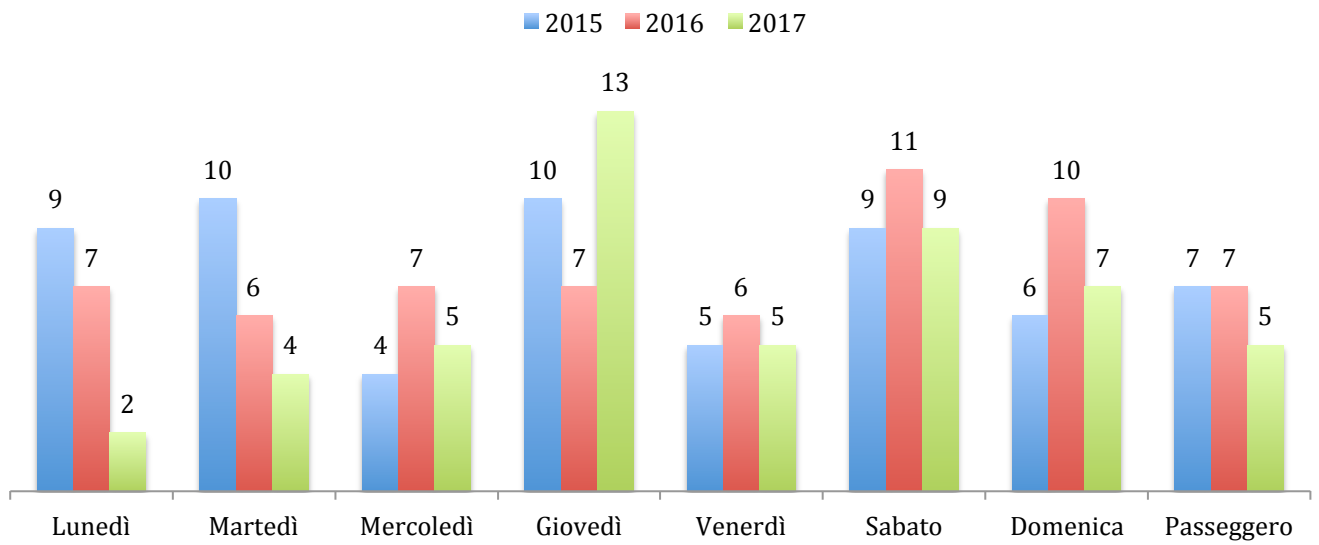

Statistiche di Mortalità sulle Strade di Bergamo e Provincia

Morti sulla strada di Bergamo e Provincia

■ Decessi 2015 Totale 52 ■ Decessi 2016 Totale 54 ■ Decessi 2017 Totale 45

Statistica in Relazione al Giorno dell'Incidente

Statistica in Relazione all'Età

Statistica in Relazione all'Orario

■ 2015 ■ 2016 ■ 2017

Statistica in Base al Mezzo Usato

■ 2015 ■ 2016 ■ 2017