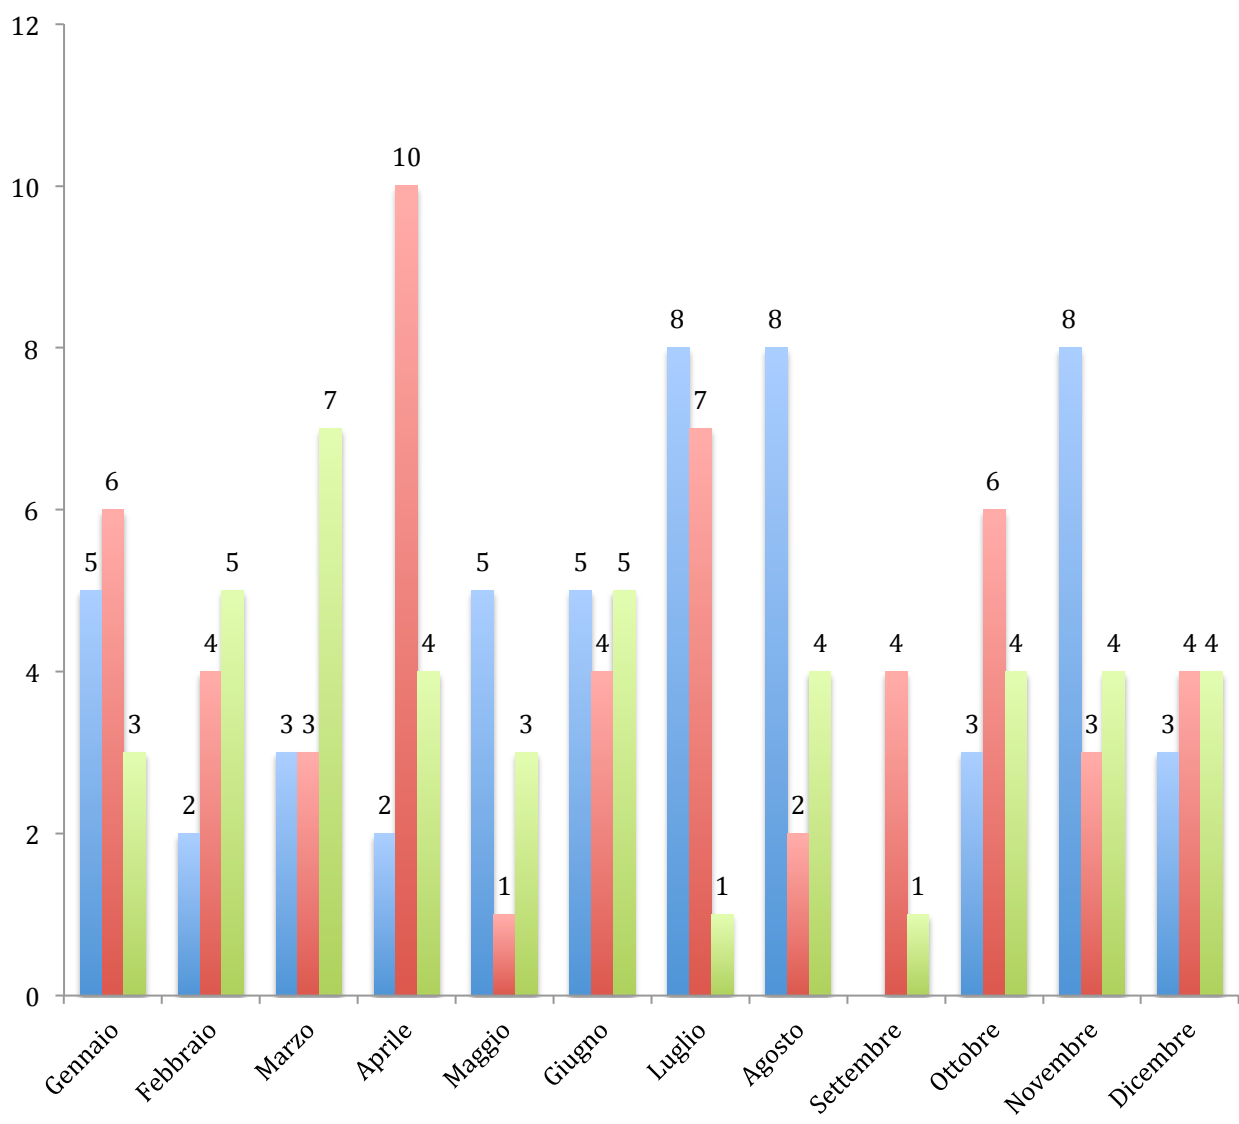

Statistiche di Mortalità sulle Strade di Bergamo e Provincia

Morti sulla strada di Bergamo e Provincia

■ Decessi 2015 Totale 52 ■ Decessi 2016 Totale 54 ■ Decessi 2017 Totale 45

Statistica in Relazione al Giorno dell'Incidente

Statistica in Relazione all'Età

Statistica in Relazione all'Orario

■ 2015 ■ 2016 ■ 2017

Statistica in Base al Mezzo Usato

■ 2015 ■ 2016 ■ 2017