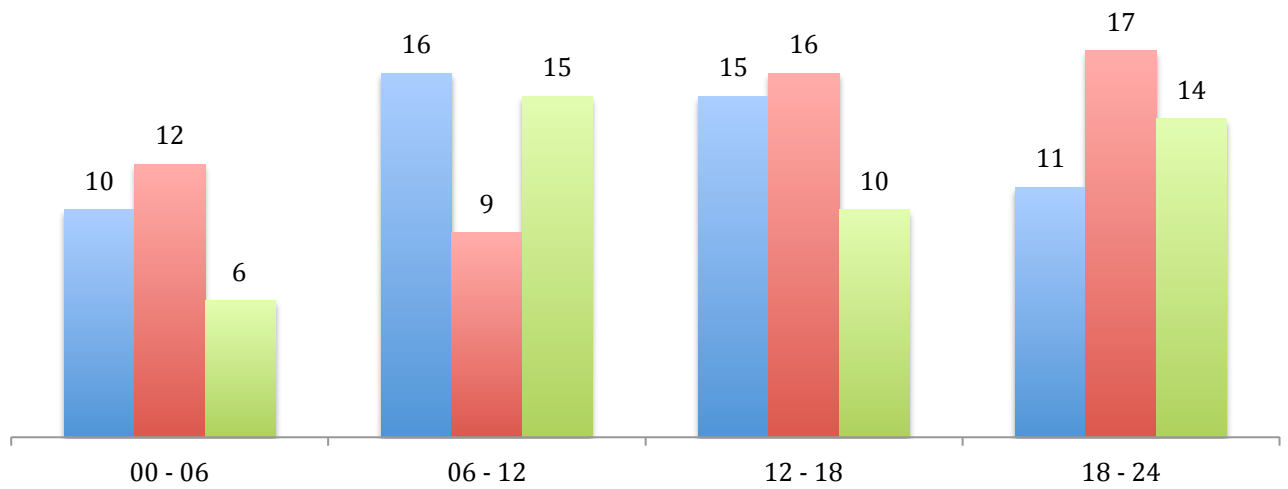

Statistiche di Mortalità sulle Strade di Bergamo e Provincia

Morti sulla strada di Bergamo e Provincia

■ Decessi 2015 Totale 52 ■ Decessi 2016 Totale 54 ■ Decessi 2017 Totale 45

Statistica in Relazione al Giorno dell'Incidente

Statistica in Relazione all'Età

Statistica in Relazione all'Orario

■ 2015 ■ 2016 ■ 2017

Statistica in Base al Mezzo Usato

■ 2015 ■ 2016 ■ 2017