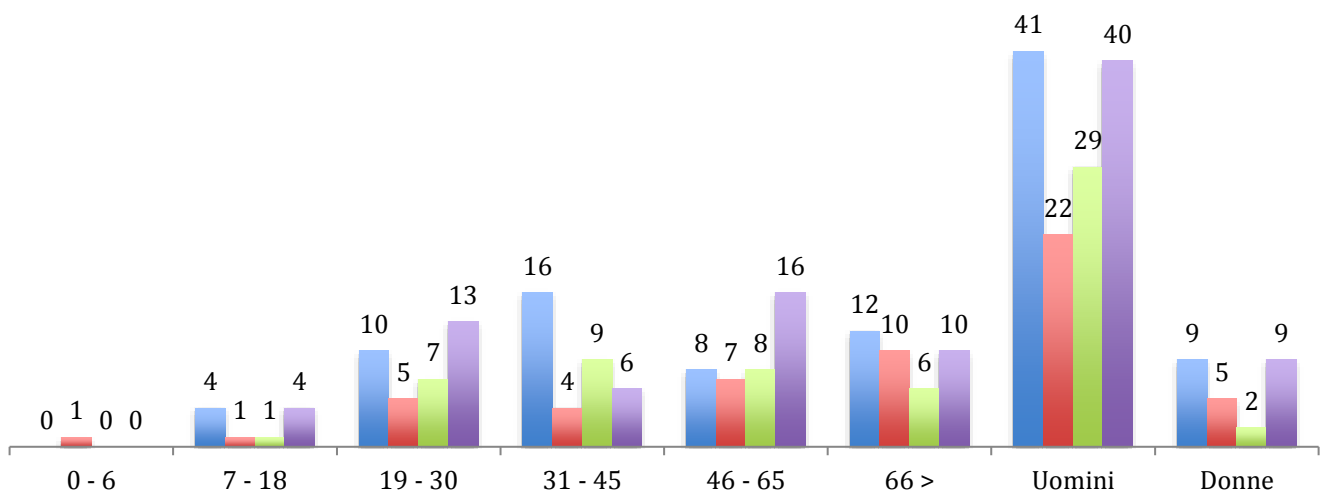

# Statistiche di Mortalità sulle Strade di Bergamo e Provincia

## Morti sulla strada di Bergamo e Provincia

■ Decessi 2019 Totale 50
 ■ Decessi 2020 Totale 28
 ■ Decessi 2021 Totale 31
 ■ Decessi 2022 Totale 49

## Statistica in Relazione al Giorno dell'Incidente

■ 2019 ■ 2020 ■ 2021 ■ 2022

## Statistica in Relazione all'Età

■ 2019 ■ 2020 ■ 2021 ■ 2022