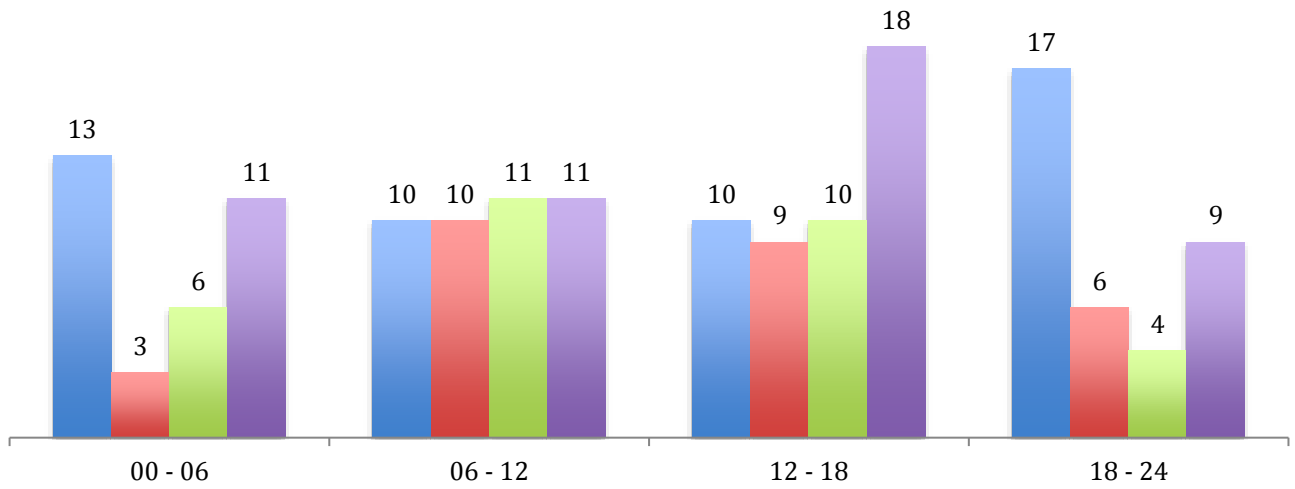

## Morti sulla strada di Bergamo e Provincia

■ Decessi 2019 Totale 50
 ■ Decessi 2020 Totale 28
 ■ Decessi 2021 Totale 31
 ■ Decessi 2022 Totale 49

## Statistica in Relazione al Giorno dell'Incidente

■ 2019 ■ 2020 ■ 2021 ■ 2022

## Statistica in Relazione all'Età

■ 2019 ■ 2020 ■ 2021 ■ 2022

## Statistica in Relazione all'Orario

■ 2019 ■ 2020 ■ 2021 ■ 2022