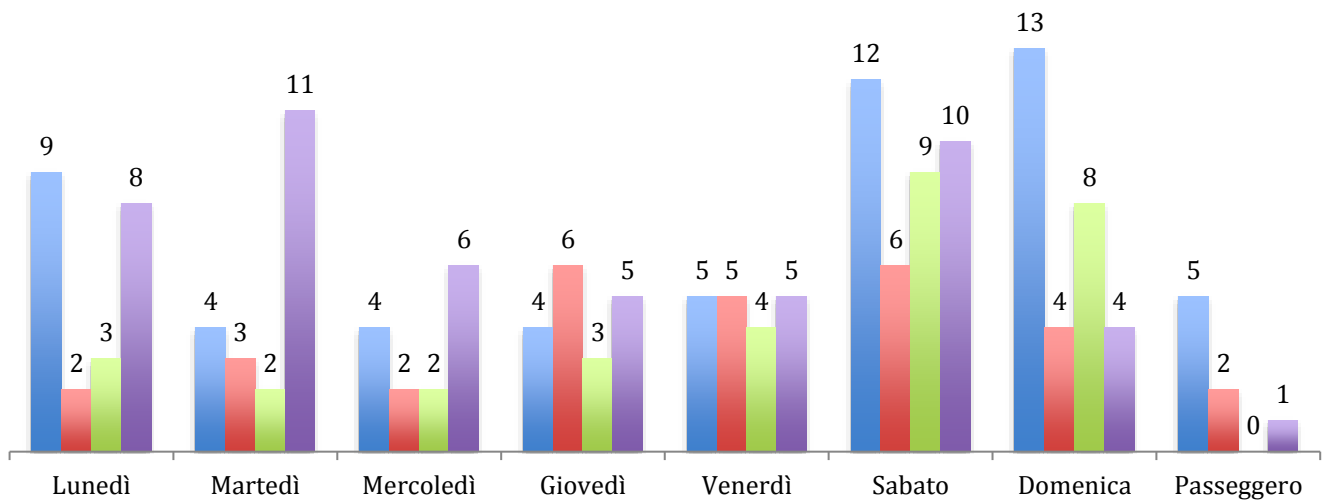

# Statistiche di Mortalità sulle Strade di Bergamo e Provincia

## Morti sulla strada di Bergamo e Provincia

■ Decessi 2019 Totale 50
 ■ Decessi 2020 Totale 28
 ■ Decessi 2021 Totale 31
 ■ Decessi 2022 Totale 49

## Statistica in Relazione al Giorno dell'Incidente

■ 2019 ■ 2020 ■ 2021 ■ 2022