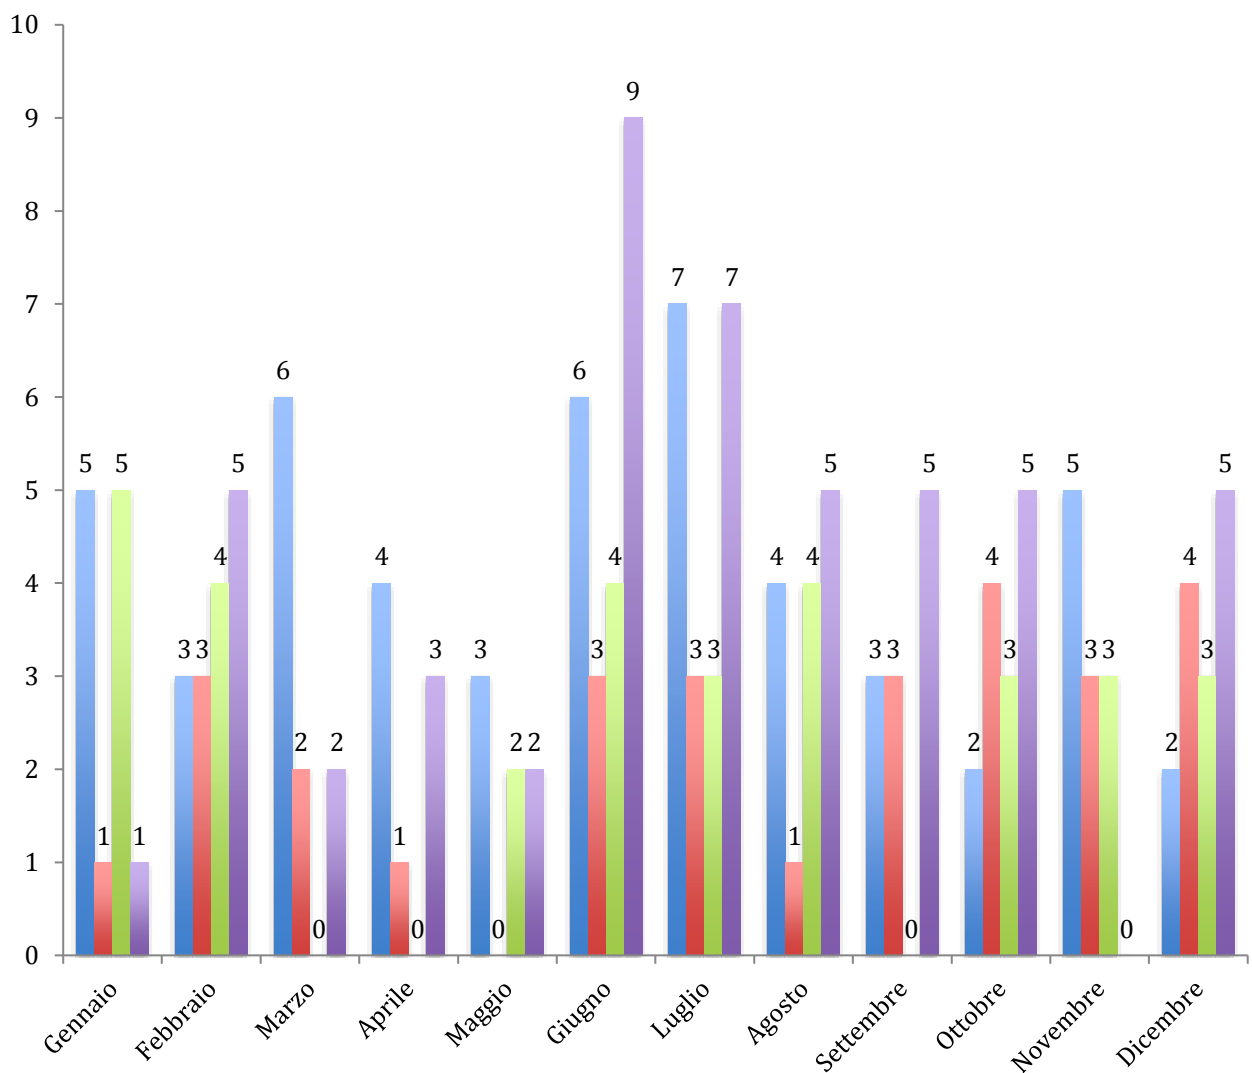

# Statistiche di Mortalità sulle Strade di Bergamo e Provincia

## Morti sulla strada di Bergamo e Provincia

■ Decessi 2019 Totale 50
 ■ Decessi 2020 Totale 28
 ■ Decessi 2021 Totale 31
 ■ Decessi 2022 Totale 49

## Statistica in Relazione al Giorno dell'Incidente

■ 2019 ■ 2020 ■ 2021 ■ 2022

## Statistica in Relazione all'Età

■ 2019 ■ 2020 ■ 2021 ■ 2022