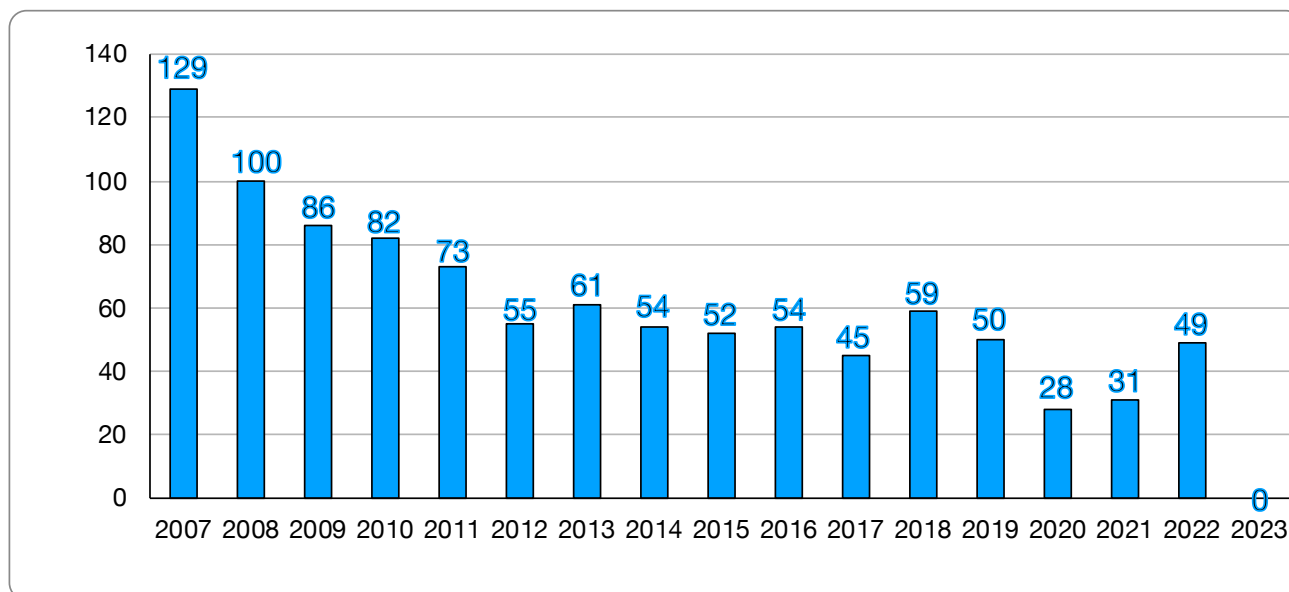

Morti sulla Strada dal 2007 ad oggi

Morti sulla Strada	
Anno	Morti
2007	129
2008	100
2009	86
2010	82
2011	73
2012	55
2013	61
2014	54
2015	52
2016	54
2017	45
2018	59
2019	50
2020	28
2021	31
2022	49
2023	